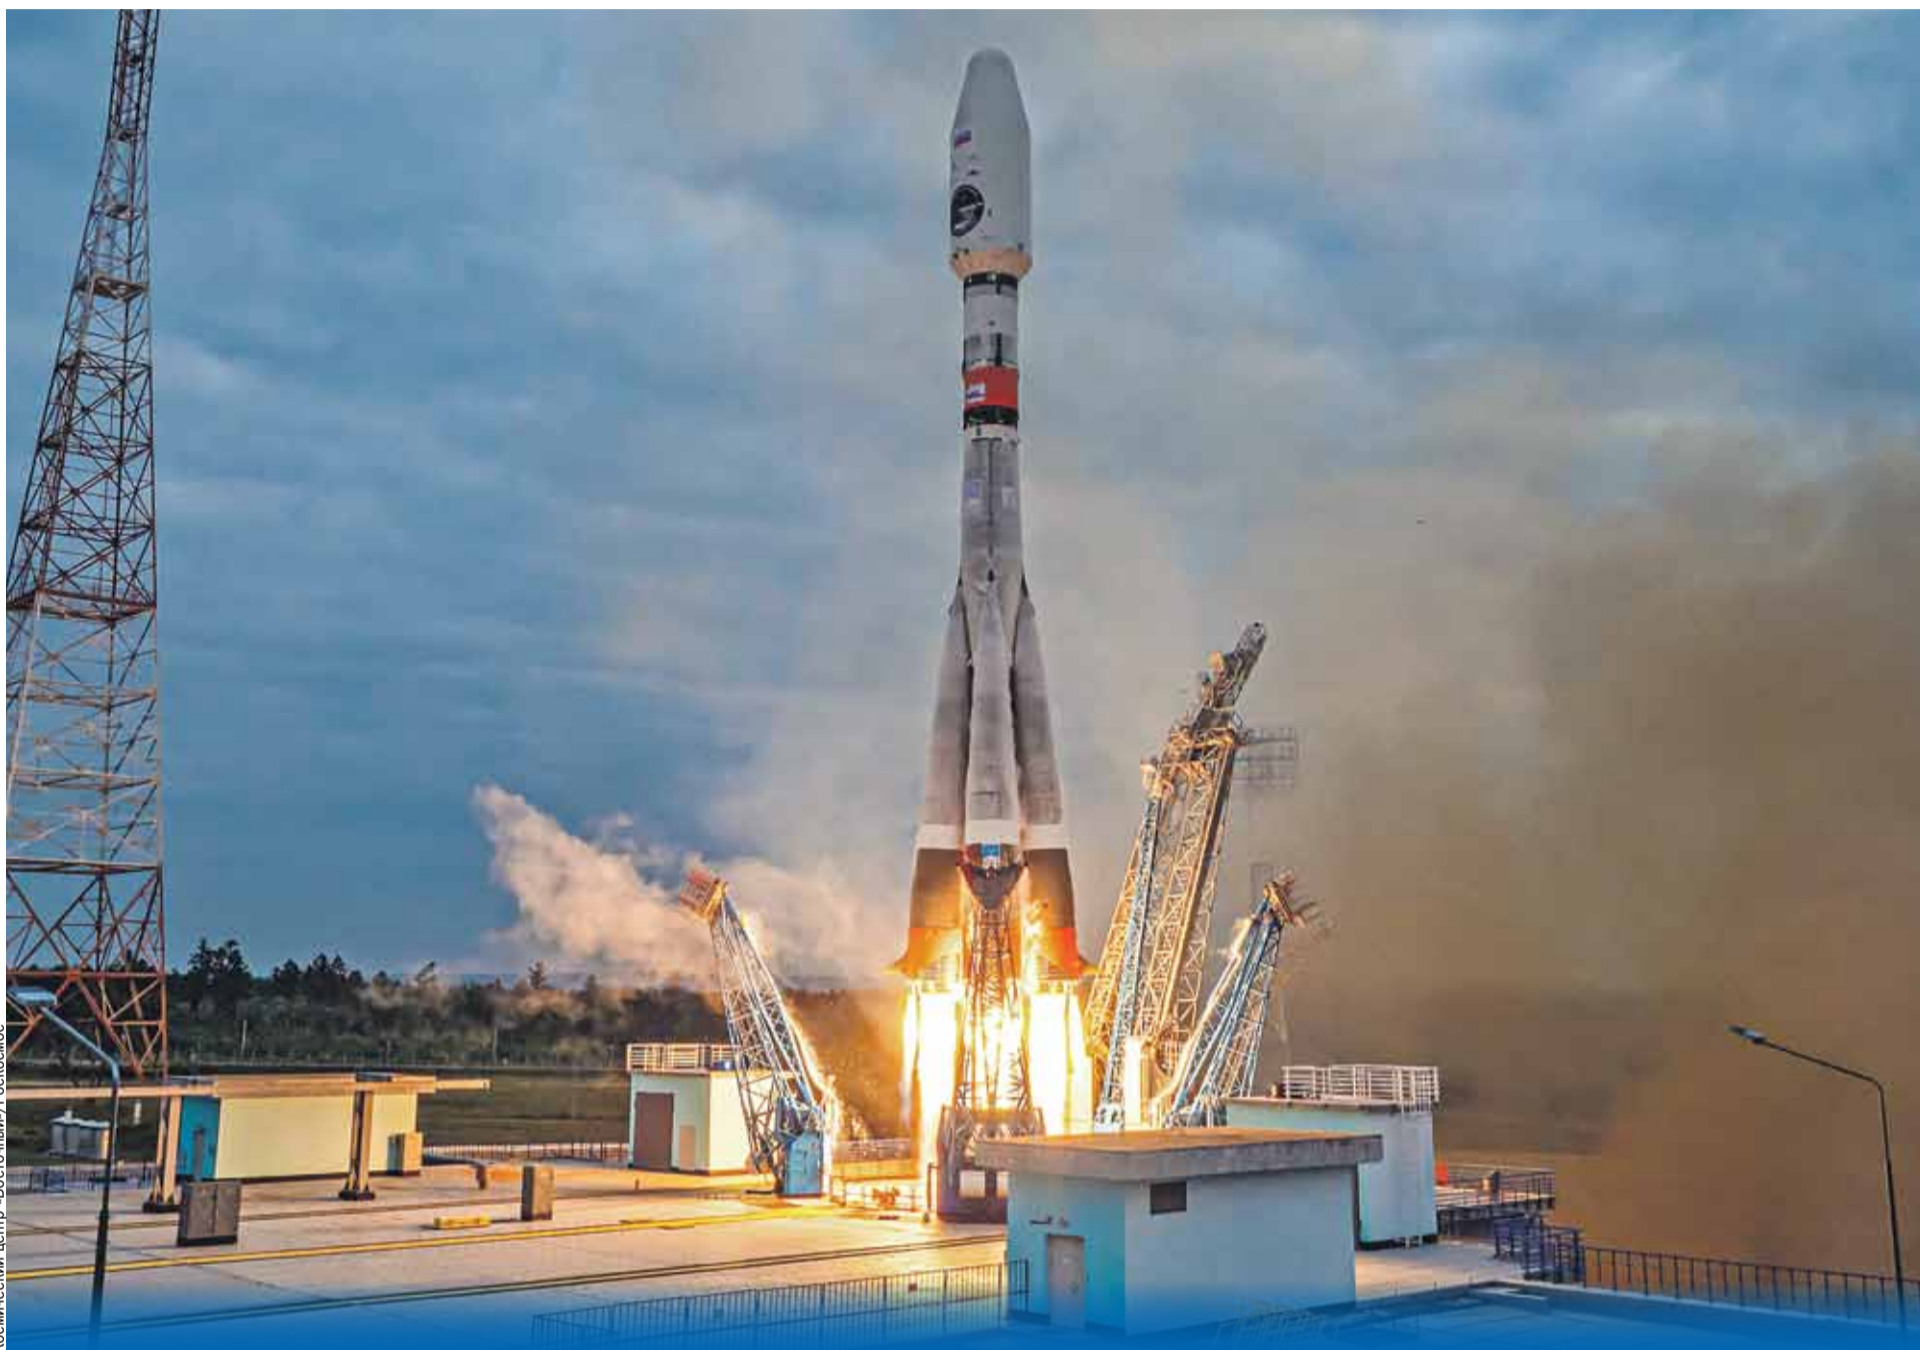

СОЮЗНОЕ ВЕЧЕ

ГАЗЕТА ПАРЛАМЕНТСКОГО СОБРАНИЯ СОЮЗА БЕЛАРУСИ И РОССИИ

Распространяется бесплатно

Космический центр «Восточный»/Роскосмос

ЛУНА-«ЛУНА», ЦВЕТИ-ЦВЕТИ!

Спустя почти полвека Россия отправила к спутнику Земли станцию, благодаря которой мы потихоньку начнем там обживать

На фестивале «Башкирская лошадь» летела пыль из-под копыт

12

ЗА ЯВНЫМ ПРЕИМУЩЕСТВОМ

Больше всех медалей на II Играх СНГ завоевали спортсмены наших стран

14

ТЕЛЕПРОГРАММА
БелРос